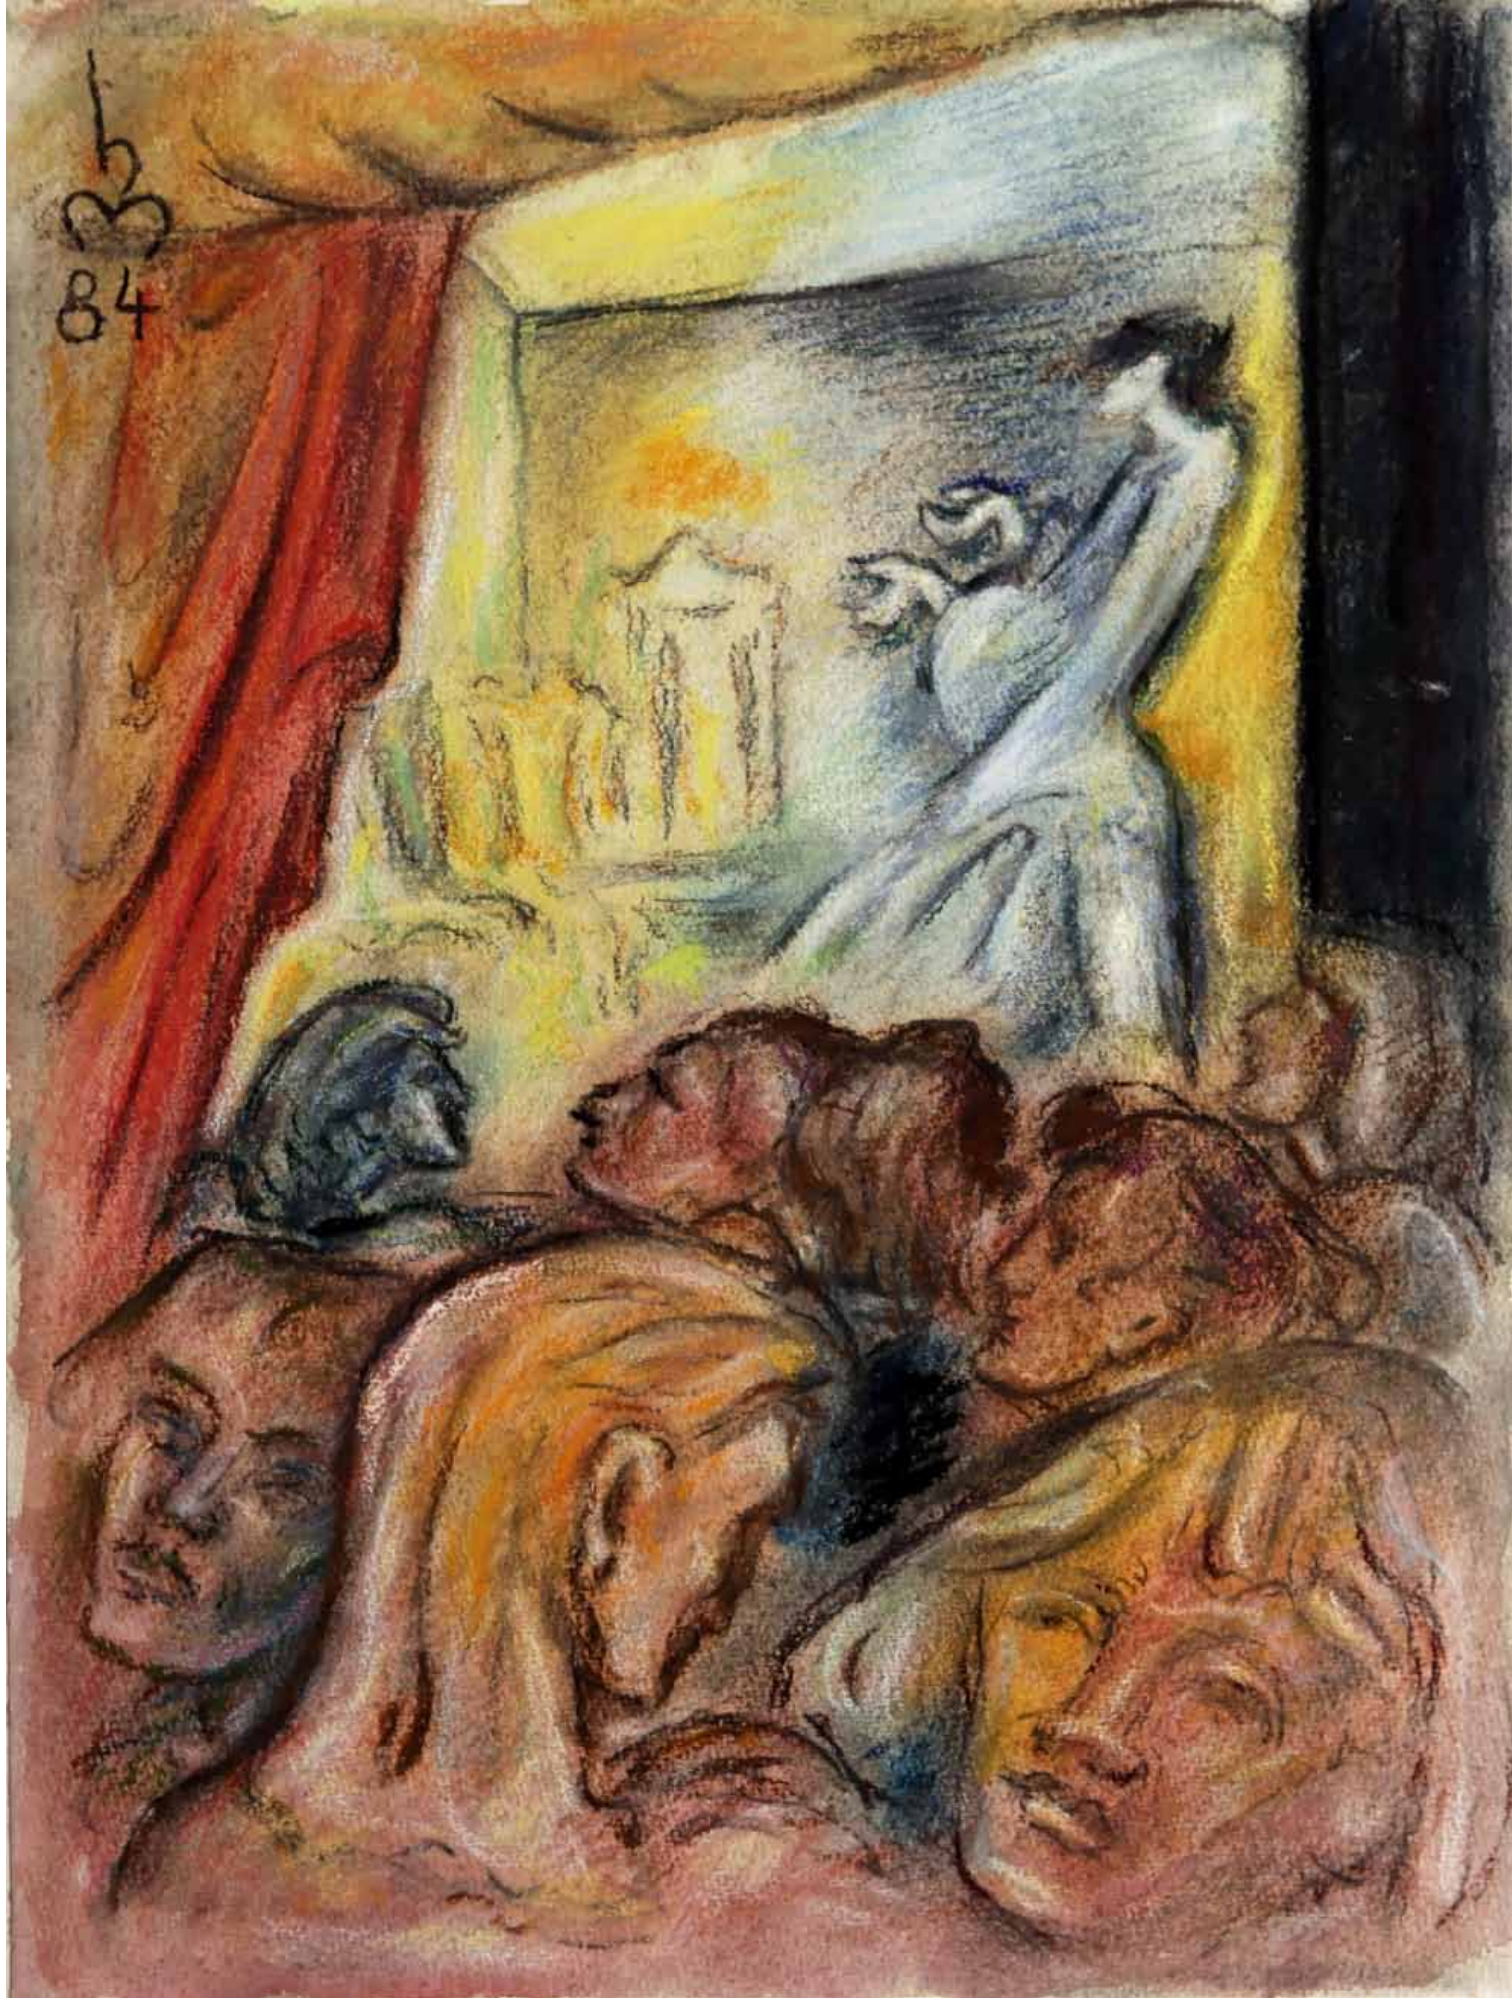

Heinz Minssen

- 1906 - 1994 -

**Pastelle  
zu Gedichten von Rilke:**

13 Bilder

1984, 40 x 30 cm

aus dem künstlerischen Nachlass

1.) „RILKE, DER STYLIT“1, 1984, „PASTELL“, 40 x 30 cm

2.) „RILKE, BILDNIS“, 1984, „PASTELL“, 40 x 30 cm

3.) „RILKE, DIE KURTISANE“, 1984, „PASTELL“, 40 x 30 cm

4.) „RILKE, DIE ERWACHSENE“, 1984, „PASTELL“, 40 x 30 cm

5.) „RILKE, DIE SCHWESTERN“, 1984, „PASTELL“, 40 x 30 cm

6.) „RILKE, EINE WELKE“, 1984, „PASTELL“, 40 x 30 cm

7.) „RILKE, DER MAGIER“, 1984, „PASTELL“, 40 x 30 cm

8.) „RILKE, DER ÖLBAUMGARTEN“, 1984, „PASTELL“, 40 x 30 cm

9.) „RILKE, ESTHER“, 1984, „PASTELL“, 40 x 30 cm

10.) „RILKE, EIN PROPHET“, 1984, „PASTELL“, 40 x 30 cm

11.) „RILKE, DER FREMDE“, 1984, „PASTELL“, 40 x 30 cm

12.) „RILKE, EINE SYBILLE“, 1984, „PASTELL“, 40 x 30 cm

13.) „RILKE, SAMUELS ERSCHEINUNG VOR SAUL“, 1984, „PASTELL“, 40 x 30 cm