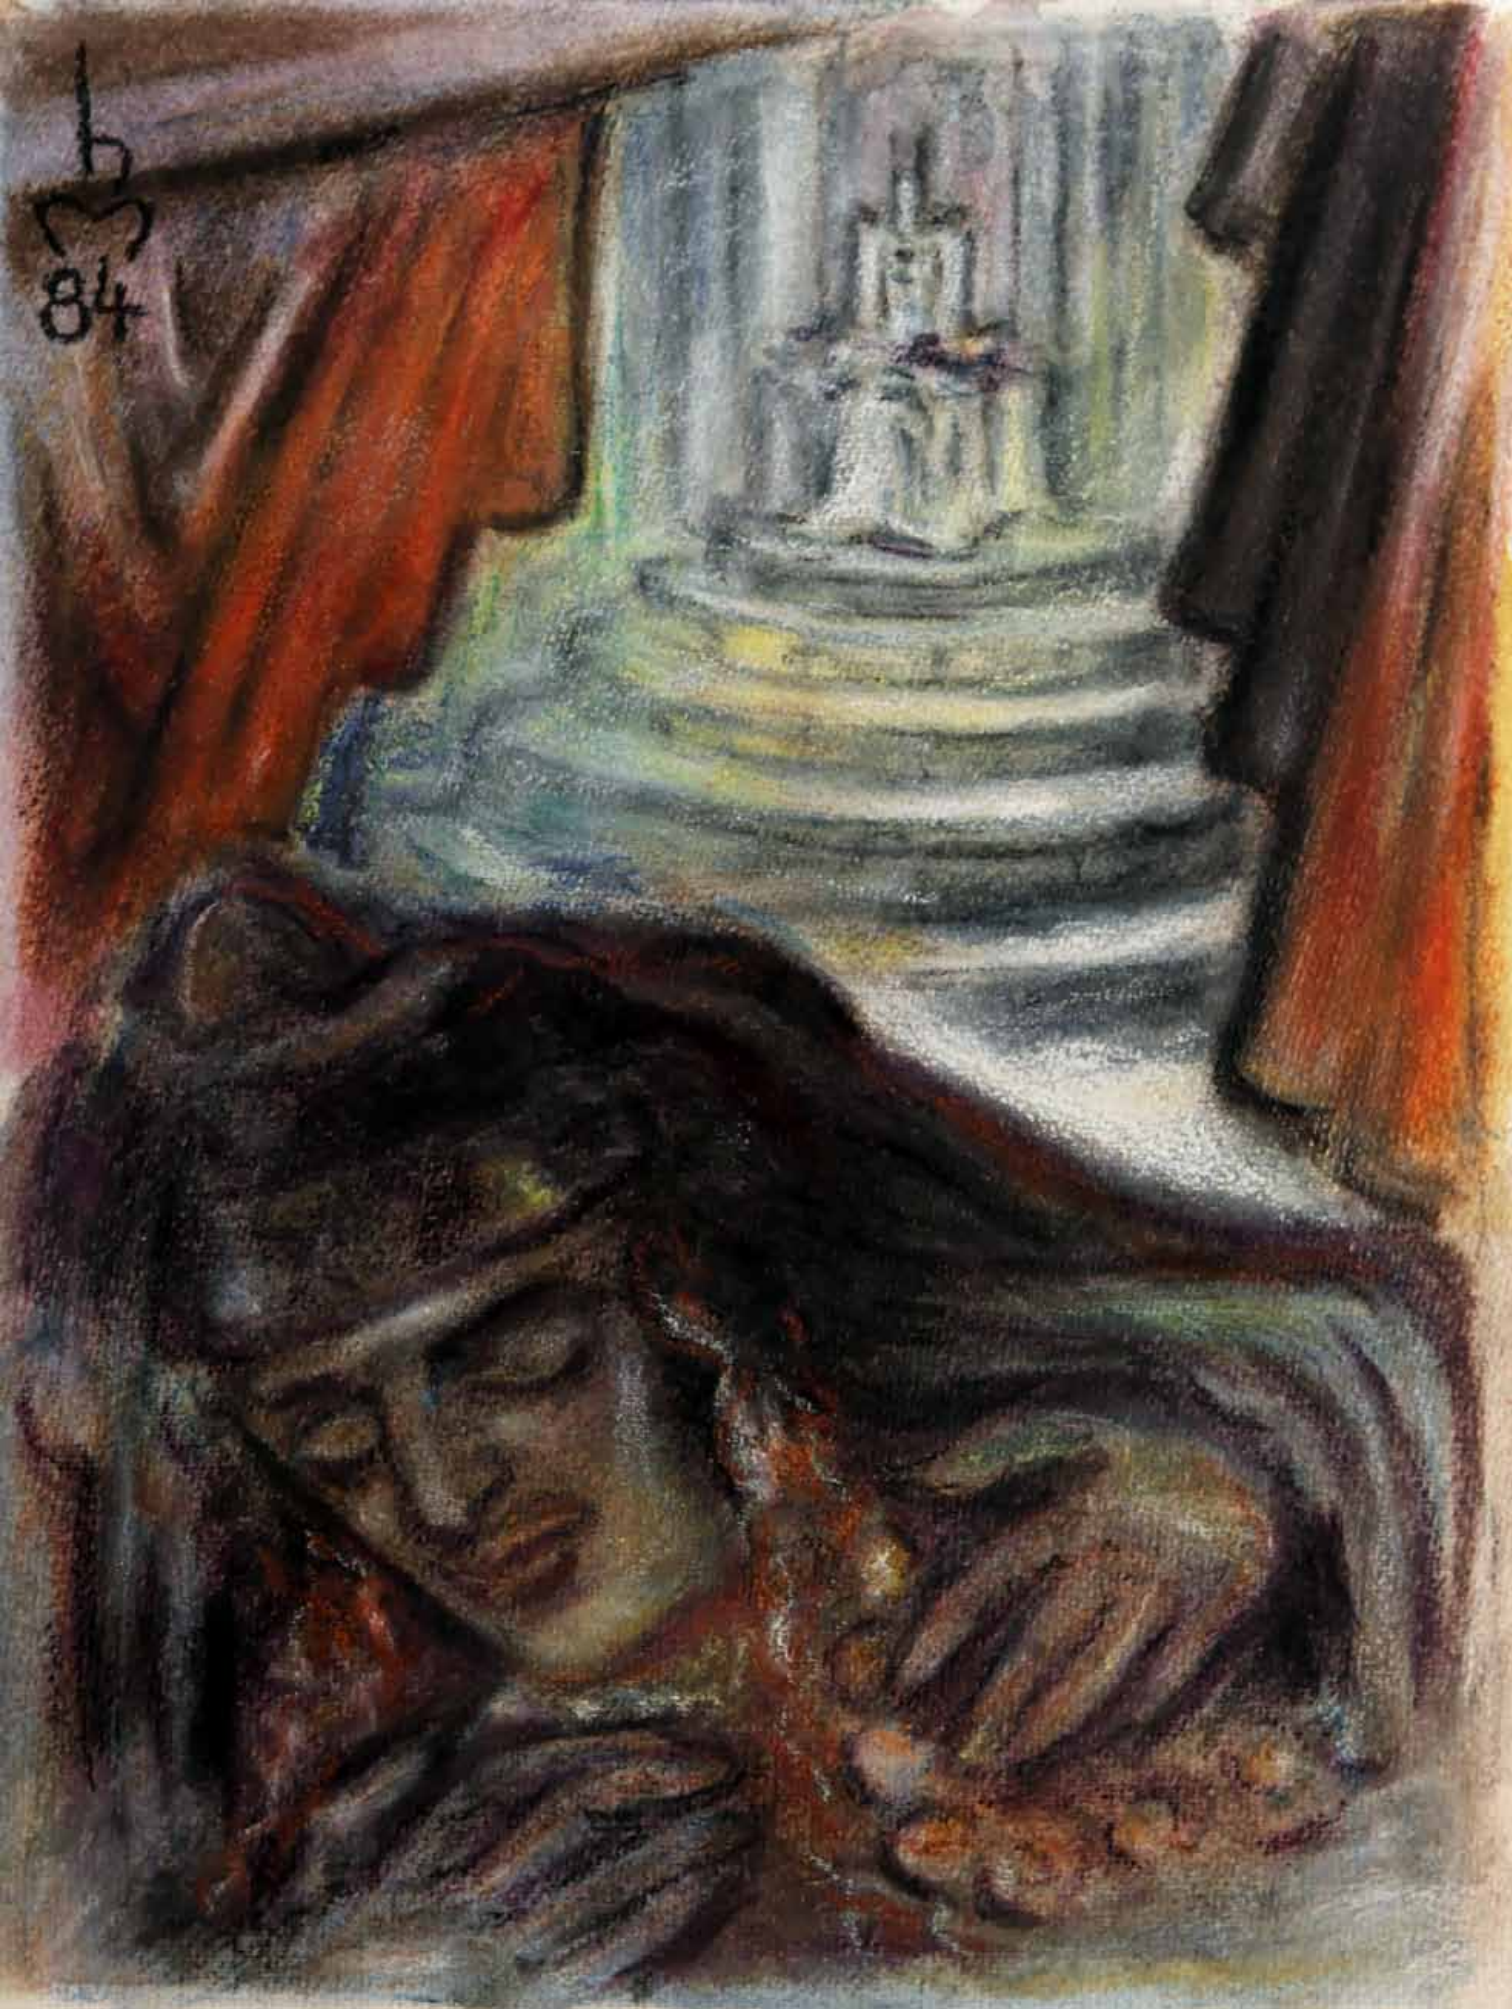

Heinz Minssen

- 1906 - 1994 -

**Pastelle  
zu Gedichten von Rilke:**

13 Bilder

1984, 40 x 30 cm

aus dem künstlerischen Nachlass

1.) „RILKE, DER STYLIT“1, 1984, „PASTELL“, 40 x 30 cm

2.) „RILKE, BILDNIS“, 1984, „PASTELL“, 40 x 30 cm

3.) „RILKE, DIE KURTISANE“, 1984, „PASTELL“, 40 x 30 cm

4.) „RILKE, DIE ERWACHSENE“, 1984, „PASTELL“, 40 x 30 cm

5.) „RILKE, DIE SCHWESTERN“, 1984, „PASTELL“, 40 x 30 cm

6.) „RILKE, EINE WELKE“, 1984, „PASTELL“, 40 x 30 cm

7.) „RILKE, DER MAGIER“, 1984, „PASTELL“, 40 x 30 cm

8.) „RILKE, DER ÖLBAUMGARTEN“, 1984, „PASTELL“, 40 x 30 cm

9.) „RILKE, ESTHER“, 1984, „PASTELL“, 40 x 30 cm

10.) „RILKE, EIN PROPHET“, 1984, „PASTELL“, 40 x 30 cm

11.) „RILKE, DER FREMDE“, 1984, „PASTELL“, 40 x 30 cm

12.) „RILKE, EINE SYBILLE“, 1984, „PASTELL“, 40 x 30 cm

13.) „RILKE, SAMUELS ERSCHEINUNG VOR SAUL“, 1984, „PASTELL“, 40 x 30 cm