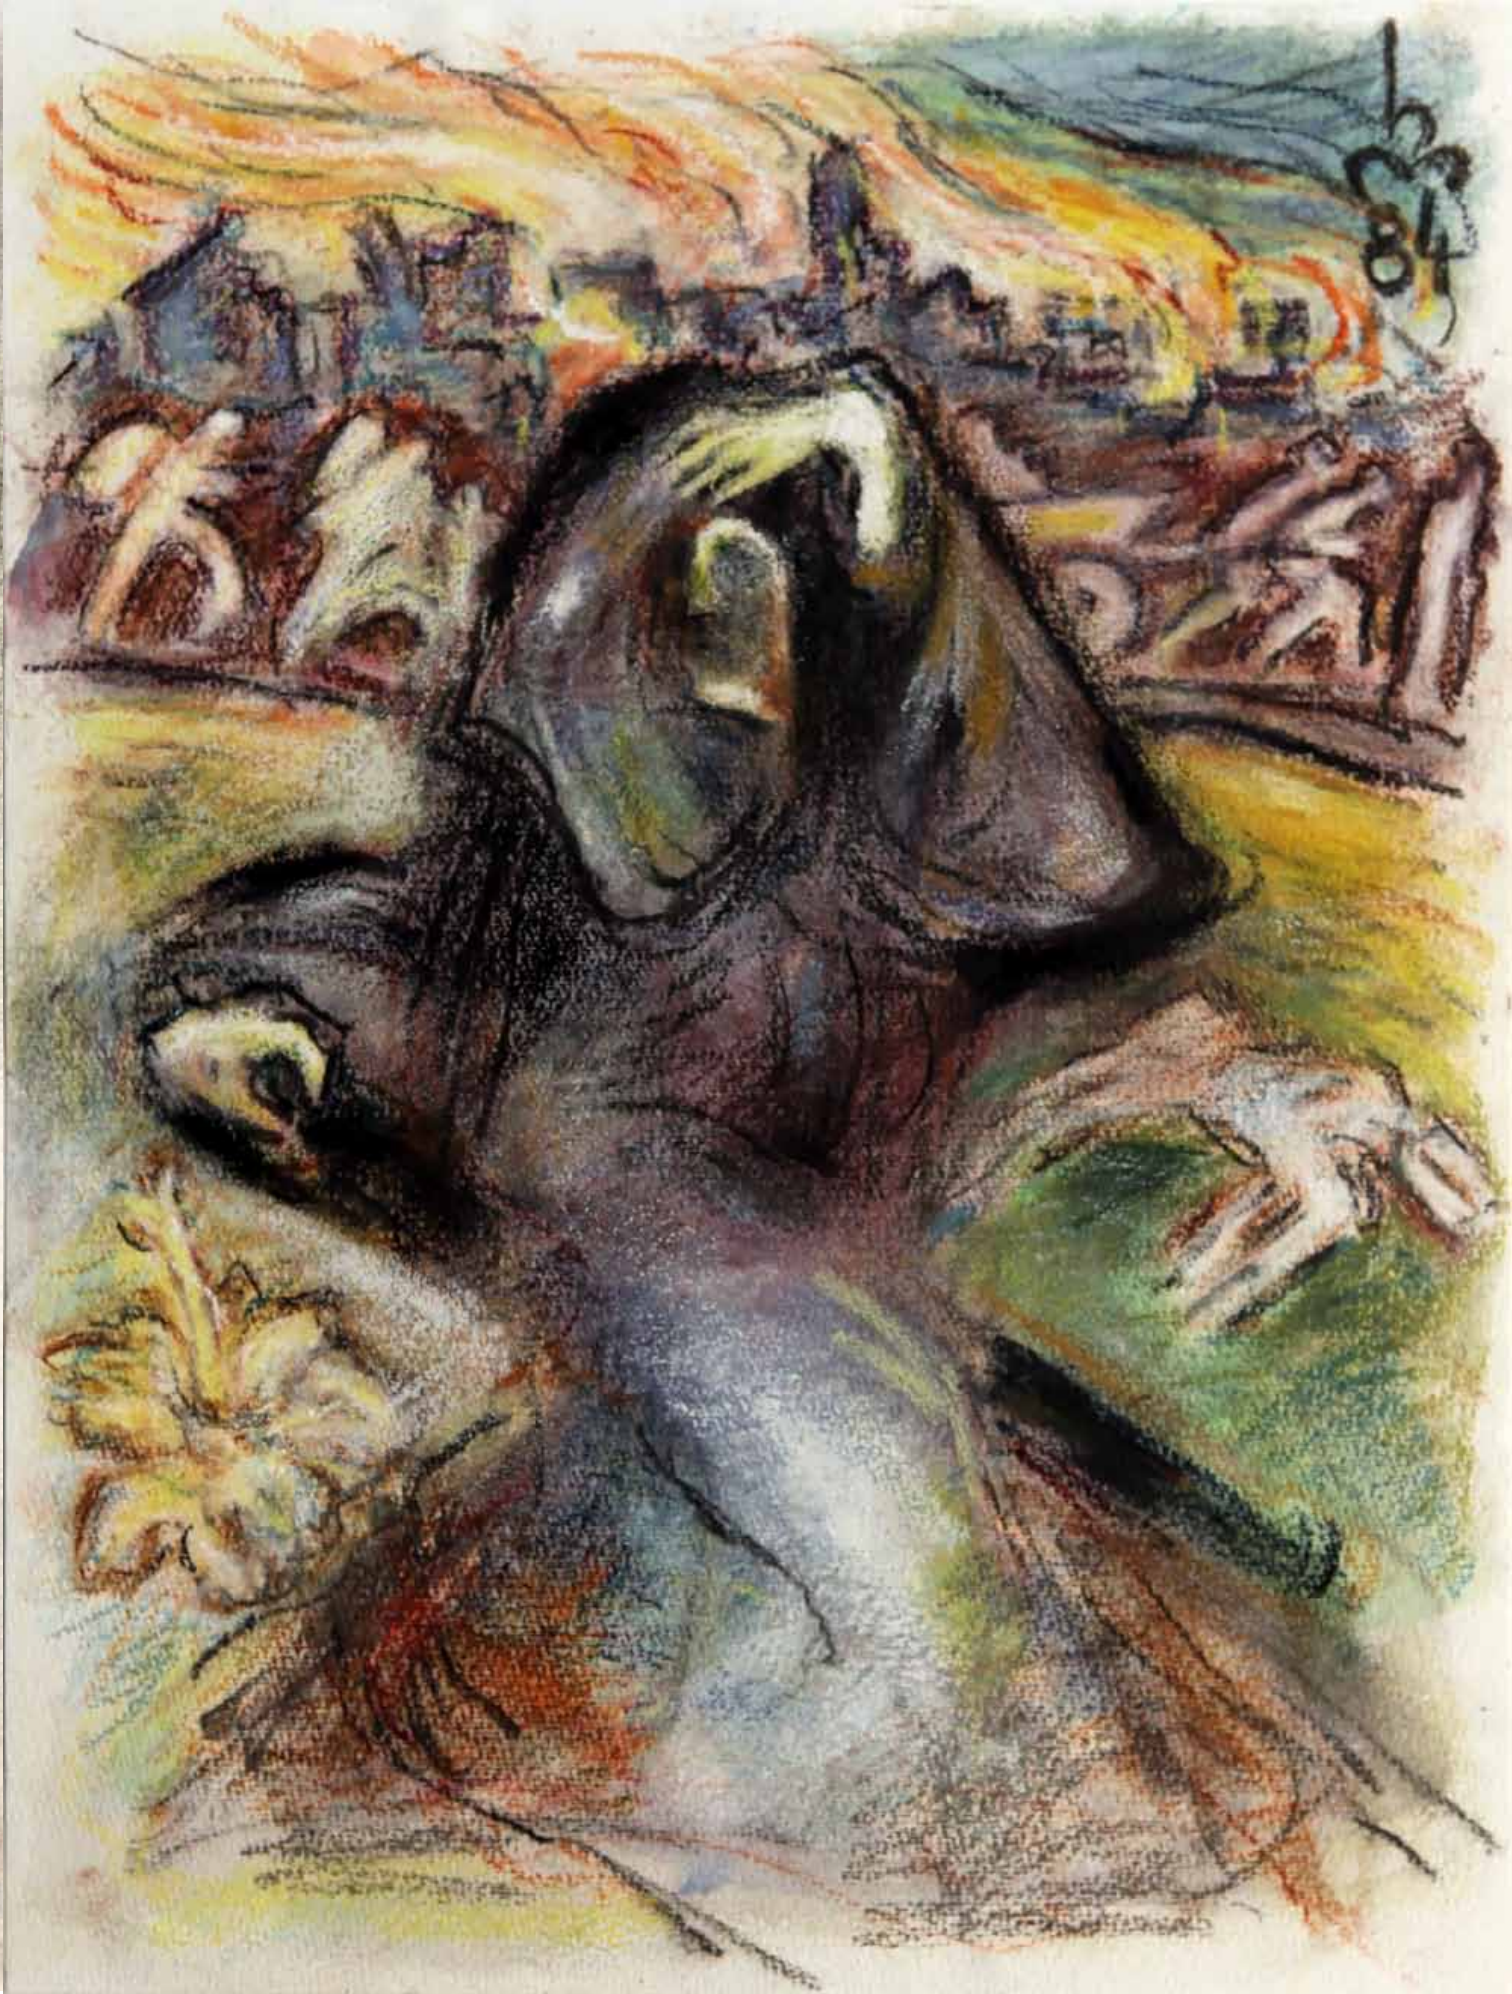

Heinz Minssen

- 1906 - 1994 -

**Pastelle  
zu Gedichten von Rilke:**

13 Bilder

1984, 40 x 30 cm

aus dem künstlerischen Nachlass

1.) „RILKE, DER STYLIT“1, 1984, „PASTELL“, 40 x 30 cm

2.) „RILKE, BILDNIS“, 1984, „PASTELL“, 40 x 30 cm

3.) „RILKE, DIE KURTISANE“, 1984, „PASTELL“, 40 x 30 cm

4.) „RILKE, DIE ERWACHSENE“, 1984, „PASTELL“, 40 x 30 cm

5.) „RILKE, DIE SCHWESTERN“, 1984, „PASTELL“, 40 x 30 cm

6.) „RILKE, EINE WELKE“, 1984, „PASTELL“, 40 x 30 cm

7.) „RILKE, DER MAGIER“, 1984, „PASTELL“, 40 x 30 cm

8.) „RILKE, DER ÖLBAUMGARTEN“, 1984, „PASTELL“, 40 x 30 cm

9.) „RILKE, ESTHER“, 1984, „PASTELL“, 40 x 30 cm

10.) „RILKE, EIN PROPHET“, 1984, „PASTELL“, 40 x 30 cm

11.) „RILKE, DER FREMDE“, 1984, „PASTELL“, 40 x 30 cm

12.) „RILKE, EINE SYBILLE“, 1984, „PASTELL“, 40 x 30 cm

13.) „RILKE, SAMUELS ERSCHEINUNG VOR SAUL“, 1984, „PASTELL“, 40 x 30 cm