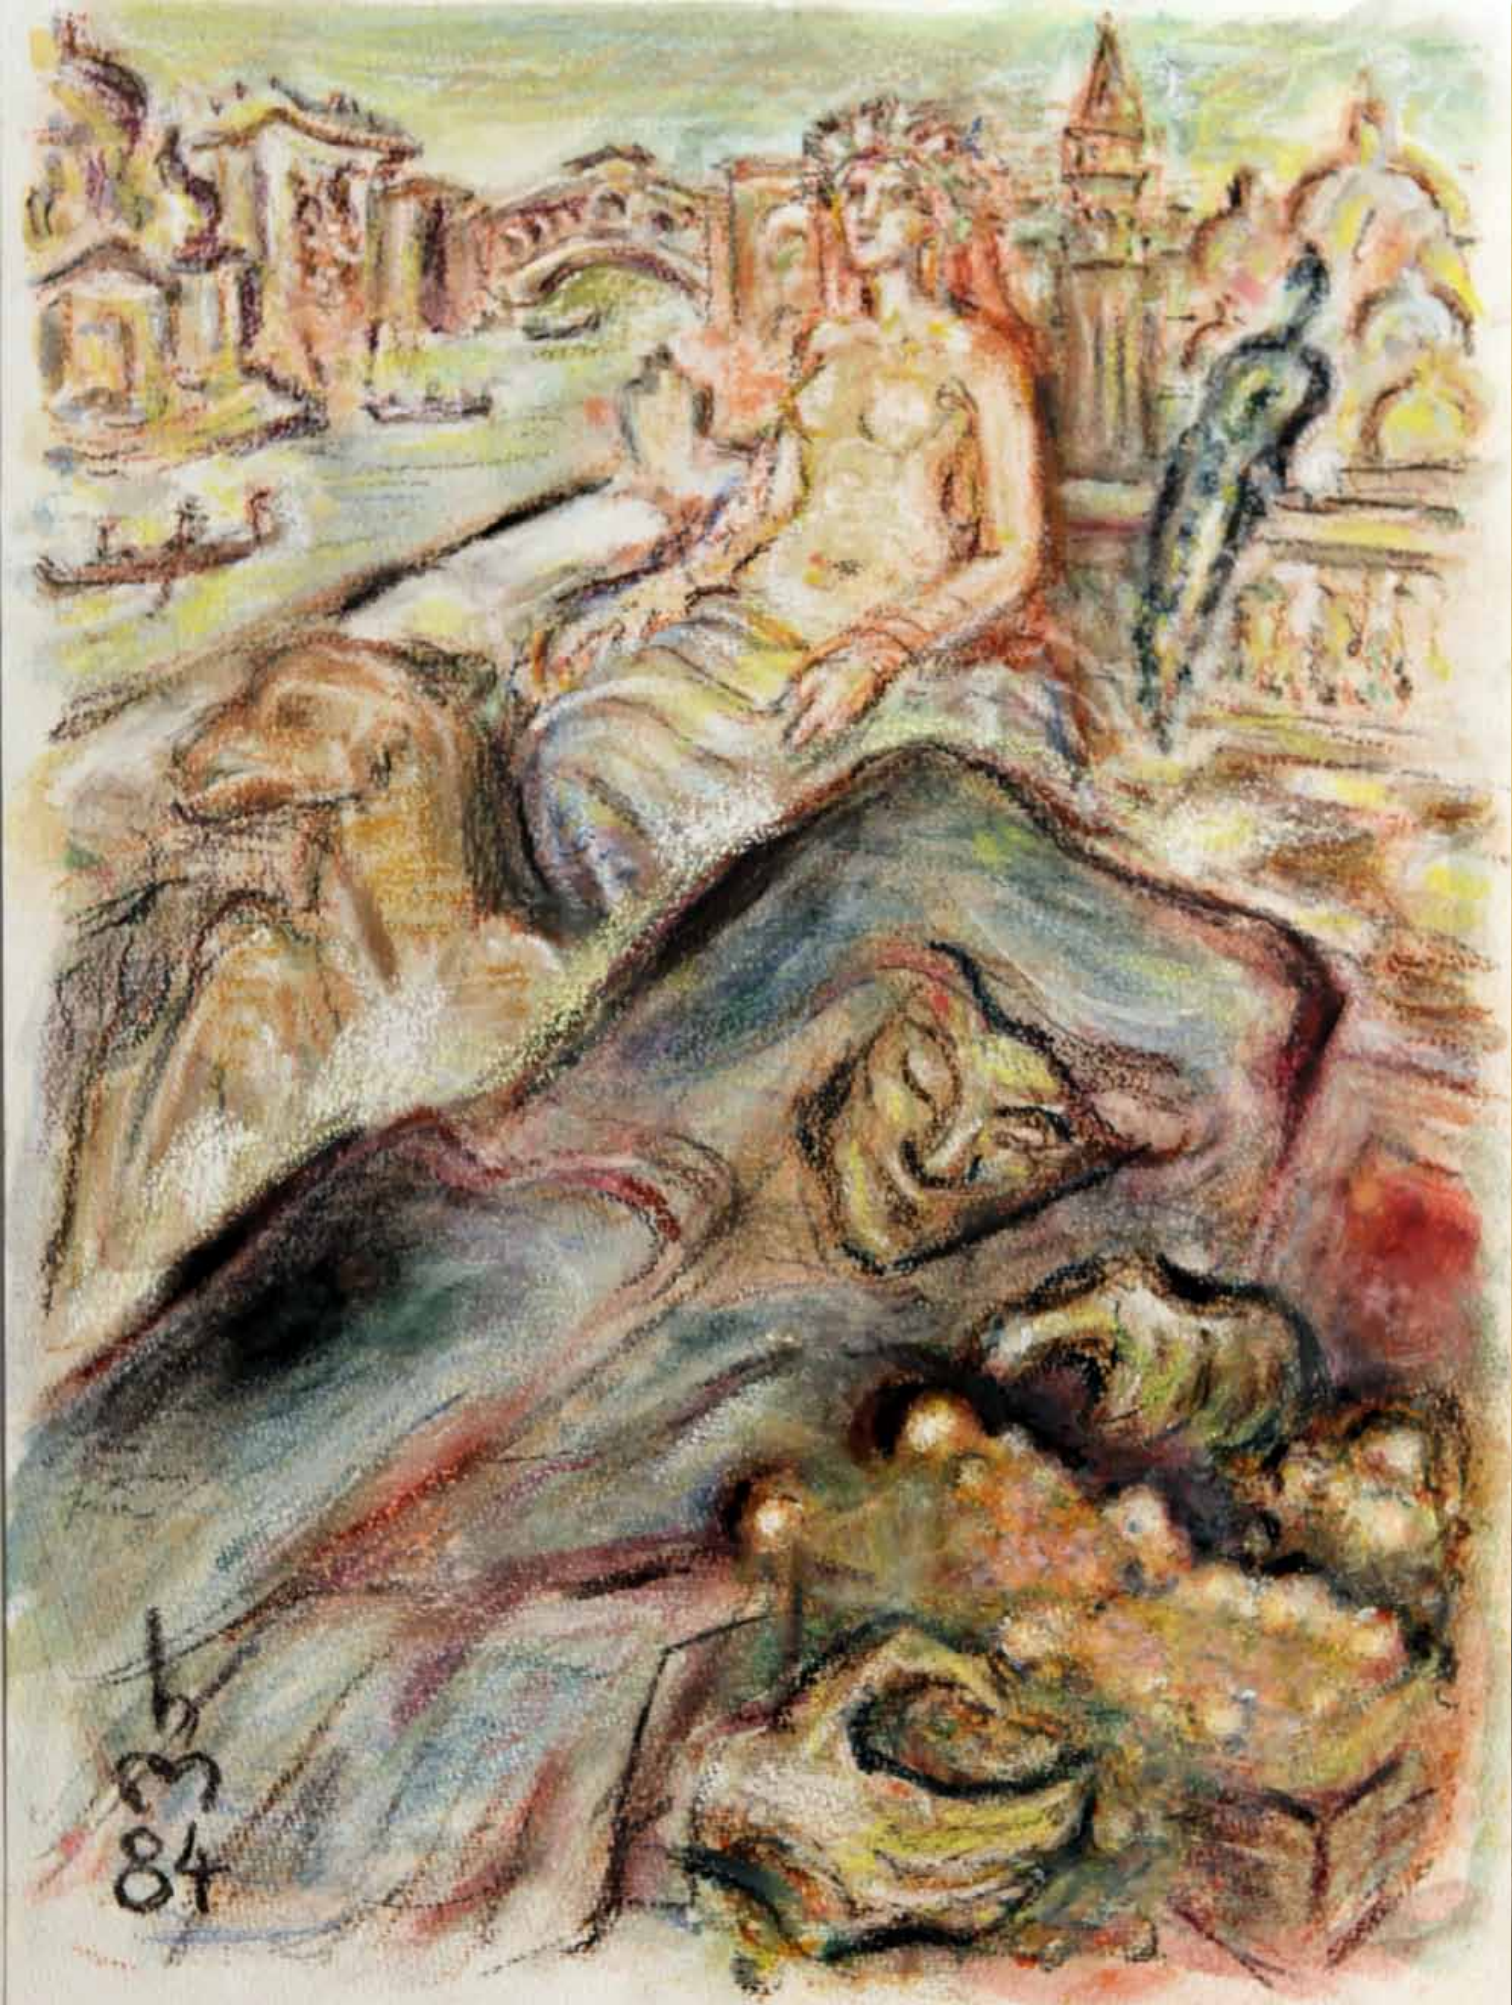

Heinz Minssen

- 1906 - 1994 -

**Pastelle  
zu Gedichten von Rilke:**

13 Bilder

1984, 40 x 30 cm

aus dem künstlerischen Nachlass

1.) „RILKE, DER STYLIT“1, 1984, „PASTELL“, 40 x 30 cm

2.) „RILKE, BILDNIS“, 1984, „PASTELL“, 40 x 30 cm

3.) „RILKE, DIE KURTISANE“, 1984, „PASTELL“, 40 x 30 cm

4.) „RILKE, DIE ERWACHSENE“, 1984, „PASTELL“, 40 x 30 cm

5.) „RILKE, DIE SCHWESTERN“, 1984, „PASTELL“, 40 x 30 cm

6.) „RILKE, EINE WELKE“, 1984, „PASTELL“, 40 x 30 cm

7.) „RILKE, DER MAGIER“, 1984, „PASTELL“, 40 x 30 cm

8.) „RILKE, DER ÖLBAUMGARTEN“, 1984, „PASTELL“, 40 x 30 cm

9.) „RILKE, ESTHER“, 1984, „PASTELL“, 40 x 30 cm

10.) „RILKE, EIN PROPHET“, 1984, „PASTELL“, 40 x 30 cm

11.) „RILKE, DER FREMDE“, 1984, „PASTELL“, 40 x 30 cm

12.) „RILKE, EINE SYBILLE“, 1984, „PASTELL“, 40 x 30 cm

13.) „RILKE, SAMUELS ERSCHEINUNG VOR SAUL“, 1984, „PASTELL“, 40 x 30 cm